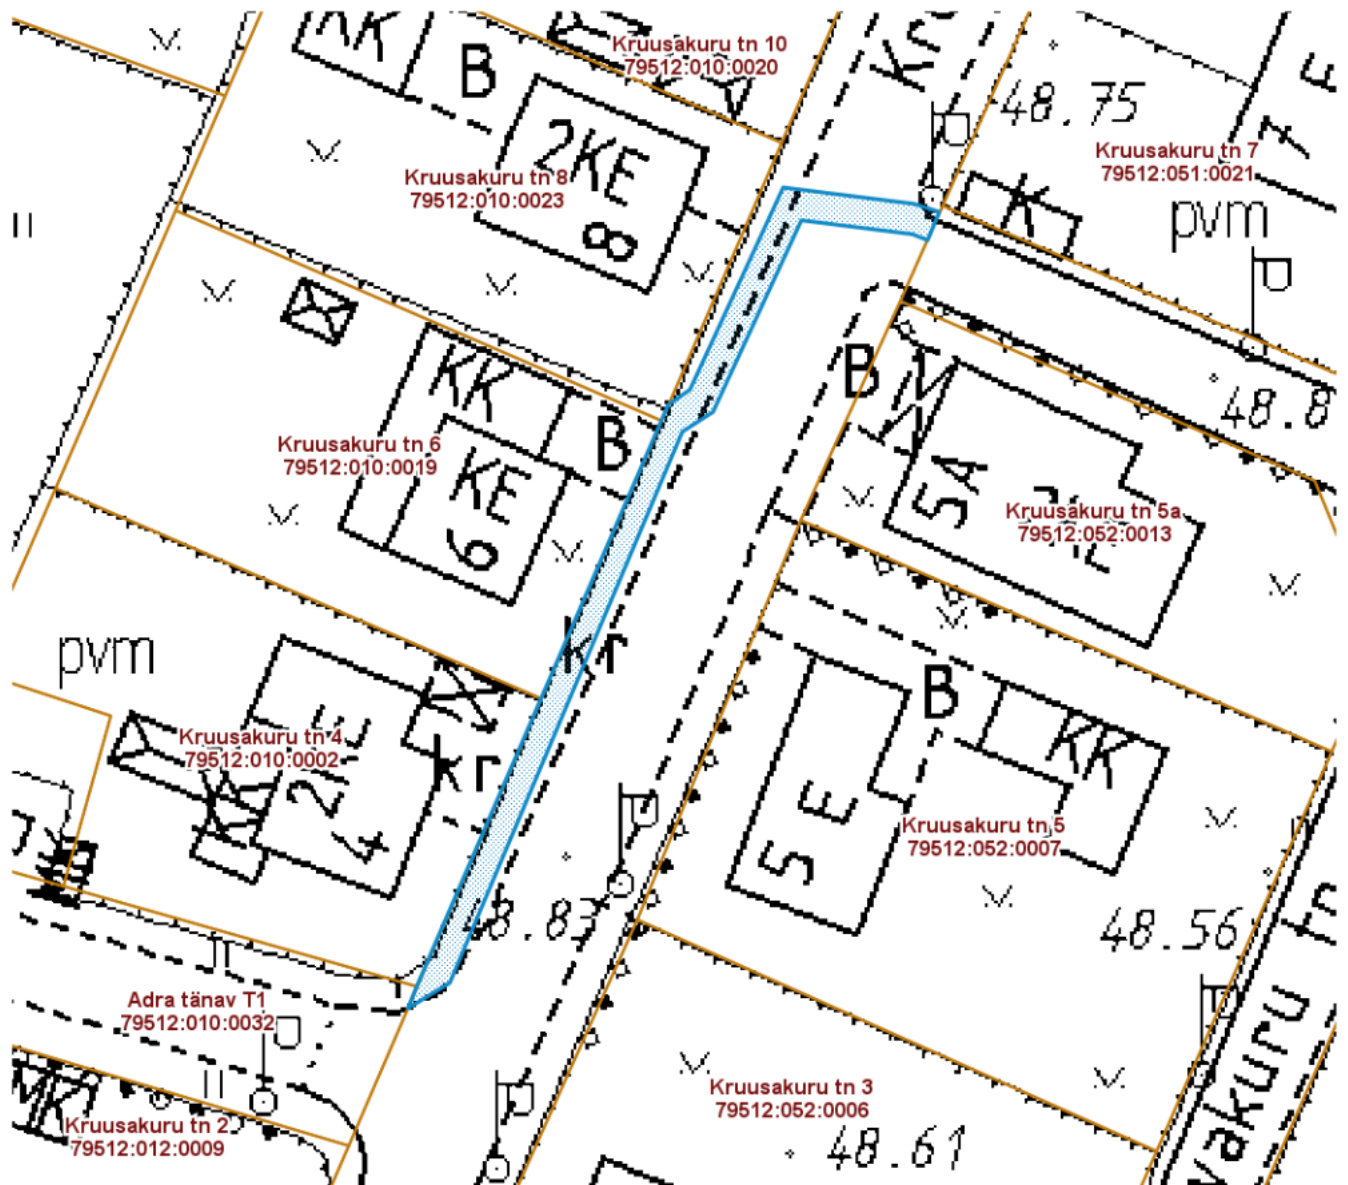

## ALA SKEEM

Kruusakuru tänav T1 (79512:052:0015)

M 1 : 500

— Isikliku kasutusõigusega seatav  
maa-ala 124 m<sup>2</sup>  
(0,4 kV maakaabelliin)

Nr	X	Y
1	6476387.32	659419.39
2	6476406.73	659427.80
3	6476407.74	659429.24
4	6476421.08	659435.40
5	6476420.00	659444.06
6	6476419.47	659445.71
7	6476417.60	659444.95
8	6476418.00	659443.94
9	6476418.92	659436.60
10	6476406.26	659430.76
11	6476404.96	659428.73
12	6476368.57	659413.36
13	6476366.89	659410.60
14	6476368.37	659411.19